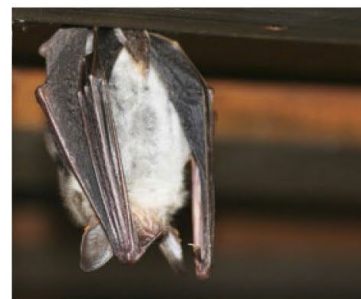

Mausohr (Fledermaus)