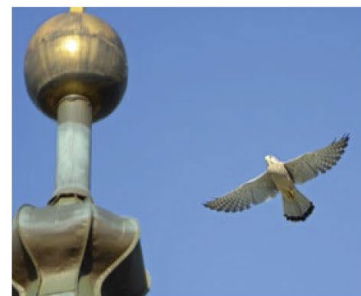

KIRCHTURMTIERE BEOBACHTEN

App laden und mitmachen!

Auch unsere Pfarrgemeinde macht mit!
Teilen Sie uns Ihre Beobachtung auf der
neuen App naturbeobachtung.at mit.

Mit Unterstützung von Bund und Europäischer Union

Jetzt Tiere am oder rund um diesen Kirchturm melden!

Gebäudebewohnende Tierarten, insbesondere Vögel, finden zunehmend schwierigere Nistbedingungen vor. Kirchen und Kirchtürme stellen für Turmfalken, Dohlen, Mauersegler und viele weitere Vogelarten wertvolle Lebensräume dar. Helfen Sie mit, die Lebensräume dieser Tiere zu bewahren.

Wir rufen dazu alle naturinteressierten Menschen auf, uns Beobachtungen von Tieren rund um Kirchtürme über die neue App mitzuteilen. Diese kann kostenlos über Google Play oder App-Store heruntergeladen werden:

1. App „naturbeobachtung.at“ installieren und anmelden
2. Projekt „Kirchturmtiere“ wählen
3. Beobachtetes Tier melden

Das Projekt ist eine erstmalige Kooperation des Vereins zur Förderung kirchlicher Umweltarbeit, in dem die Umweltbeauftragten der katholischen und evangelischen Kirche vertreten sind, mit BirdLife Österreich und dem Naturschutzbund Österreich.

Wir freuen uns auf Ihre Meldungen!

Weitere Infos: www.kirchturmtiere.at

Turmfalke