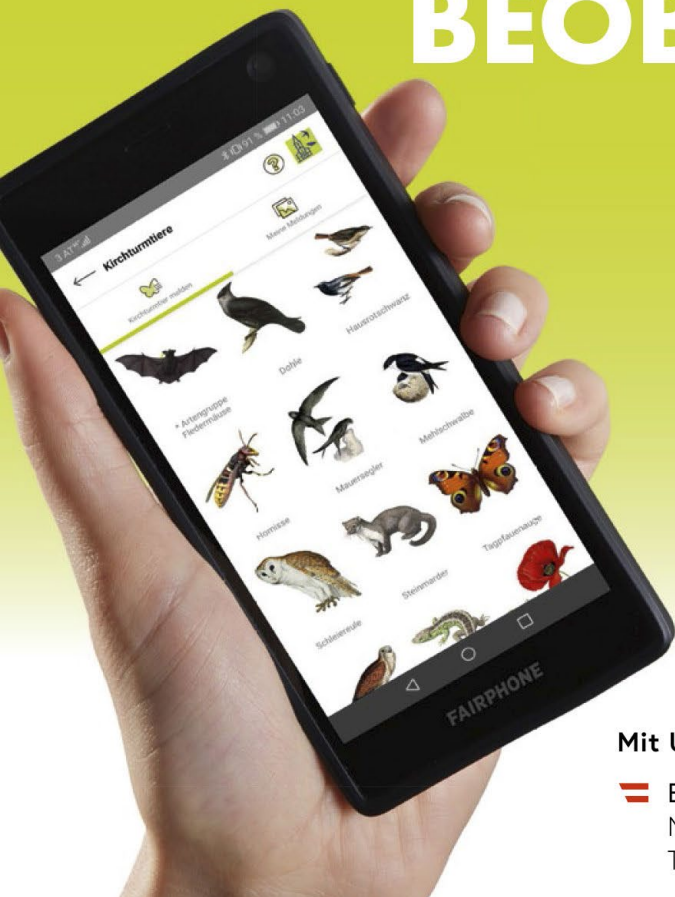

KIRCHTURMTIERE BEOBACHTEN

App laden und mitmachen!

Auch unsere Pfarrgemeinde macht mit!
Teilen Sie uns Ihre Beobachtung auf der
neuen App naturbeobachtung.at mit.

Mit Unterstützung von Bund und Europäischer Union

Jetzt Tiere am oder rund um diesen Kirchturm melden!

Gebäudebewohnende Tierarten, insbesondere Vögel, finden zunehmend schwierigere Nistbedingungen vor. Kirchen und Kirchtürme stellen für Turmfalken, Dohlen, Mauersegler und viele weitere Vogelarten wertvolle Lebensräume dar. Helfen Sie mit, die Lebensräume dieser Tiere zu bewahren.

Wir rufen dazu alle naturinteressierten Menschen auf, uns Beobachtungen von Tieren rund um Kirchtürme über die neue App mitzuteilen. Diese kann kostenlos über Google Play oder App-Store heruntergeladen werden:

1. App „naturbeobachtung.at“ installieren und anmelden
2. Projekt „Kirchturmtiere“ wählen
3. Beobachtetes Tier melden

Das Projekt ist eine erstmalige Kooperation des Vereins zur Förderung kirchlicher Umweltarbeit, in dem die Umweltbeauftragten der katholischen und evangelischen Kirche vertreten sind, mit BirdLife Österreich und dem Naturschutzbund Österreich.

Wir freuen uns auf Ihre Meldungen!

Weitere Infos: www.kirchturmtiere.at